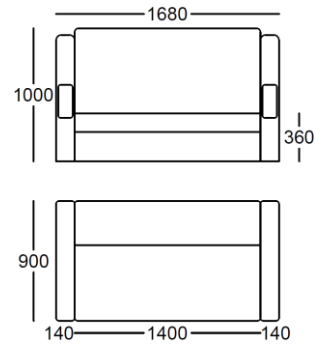

NORD

Art. 116.01

Max sleeping place :
640x2000

Art. 116.02

Max sleeping place :
1400x2000