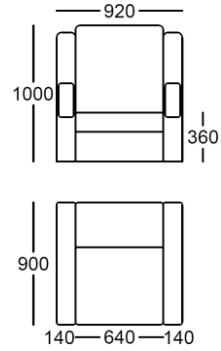

NORD

Art. 116.01

Max sleeping place :
640x2000

Art. 116.02

Max sleeping place :
1400x2000